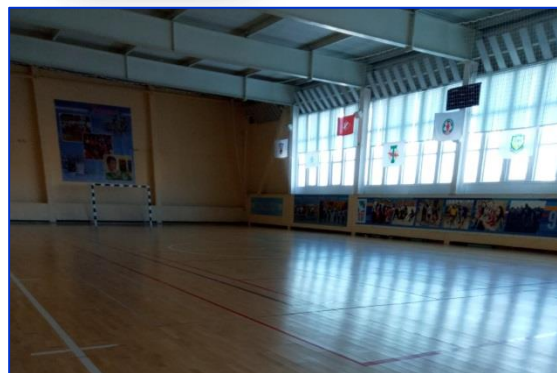

На 2 этаже расположены борцовский зал, шейпинг зал.

Для автономного использования всех залов на 1 этаже спортивно-оздоровительного комплекса предусмотрены отдельные раздевалки, рассчитанные на максимальную пропускную способность 30 человек занимающихся в смену.

Раздевалки оборудованы шкафами для одежды со скамьями.

СПОРТИВНО-ОЗДОРОВИТЕЛЬНЫЙ КОМПЛЕКС «СНЕЖНЫЙ»

СПОРТИВНЫЙ ЗАЛ

Площадь 440,0 м². Предназначен для проведения тренировочных занятий по видам спорта волейбол, теннис, футбол (мини-футбол). Зал со специальным напольным покрытием, гимнастическими скамейками, оснащен спортивным оборудованием: стойками с сетками для волейбола и тенниса, воротами для мини-футбола.

ЗАЛ ЕДИНОБОРСТВ

Площадь 144,0 м². Предназначен для проведения тренировочных занятий по видам спорта тхэквондо, дзюдо, спортивная борьба (греко-римская).

Зал оснащен необходимым инвентарём и оборудованием: борцовский ковёр, гимнастические скамейки, манекен «одноногий» (16 см, 40кг; 140 см, 20 кг; 120 см, 12 кг), мячи футзальные, мячи волейбольные, мячи гимнастические, скамья для пресса, гантели, диски обремененные, горизонтальный жим лежа, стойка для приседаний.

ШЕЙПИНГ-ЗАЛ

Площадь 38,0 м². Используется для проведения тренировочных занятий по общефизической и тактической подготовке, занятий шейпингом, аэробикой и др.

Зал оснащен необходимым инвентарем и оборудованием: стенка зеркальная, степ-доски, степ платформы Аэробик, гимнастические маты, гимнастические палки, мячи гимнастические (d=65 см), гантели литые, фитболы, бодибары металл (2 кг, 3 кг, 5 кг), коврики для йоги, обруч стальной, диск обремененный, беговая дорожка, велоэргометр, велотренажер, тренажер для мышц спины, эллиптический тренажер, тренажер для мышц пресса.