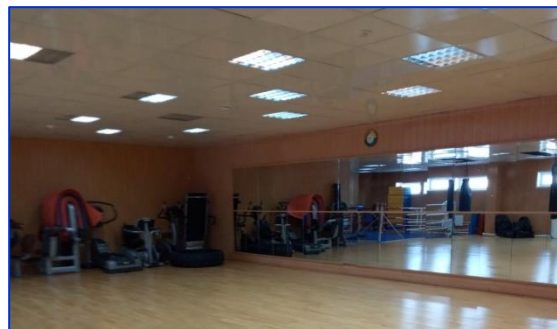

На 2 этаже расположены борцовский зал, шейпинг зал.

Для автономного использования всех залов на 1 этаже спортивно-оздоровительного комплекса предусмотрены отдельные раздевалки, рассчитанные на максимальную пропускную способность 30 человек занимающихся в смену.

Раздевалки оборудованы шкафами для одежды со скамьями.

СПОРТИВНО-ОЗДОРОВИТЕЛЬНЫЙ КОМПЛЕКС «СНЕЖНЫЙ»

СПОРТИВНЫЙ ЗАЛ

Площадь 440,0 м². Предназначен для проведения тренировочных занятий по видам спорта волейбол, теннис, футбол (мини-футбол). Зал со специальным напольным покрытием, гимнастическими скамейками, оснащен спортивным оборудованием: стойками с сетками для волейбола и тенниса, воротами для мини-футбола.

ЗАЛ ЕДИНОБОРСТВ

Площадь 144,0 м². Предназначен для проведения тренировочных занятий по видам спорта тхэквондо, дзюдо, спортивная борьба (греко-римская).

Зал оснащен необходимым инвентарём и оборудованием: борцовский ковёр, гимнастические скамейки, манекен «одноногий» (16 см, 40кг; 140 см, 20 кг; 120 см, 12 кг), мячи футзальные, мячи волейбольные, мячи гимнастические, скамья для пресса, гантели, диски обремененные, горизонтальный жим лежа, стойка для приседаний.

ШЕЙПИНГ-ЗАЛ

Площадь 38,0 м². Используется для проведения тренировочных занятий по общефизической и тактической подготовке, занятий шейпингом, аэробикой и др.

Зал оснащен необходимым инвентарем и оборудованием: стенка зеркальная, степ-доски, степ платформы Аэробик, гимнастические маты, гимнастические палки, мячи гимнастические (d=65 см), гантели литые, фитболы, бодибары металл (2 кг, 3 кг, 5 кг), коврики для йоги, обруч стальной, диск обремененный, беговая дорожка, велоэргометр, велотренажер, тренажер для мышц спины, эллиптический тренажер, тренажер для мышц пресса.